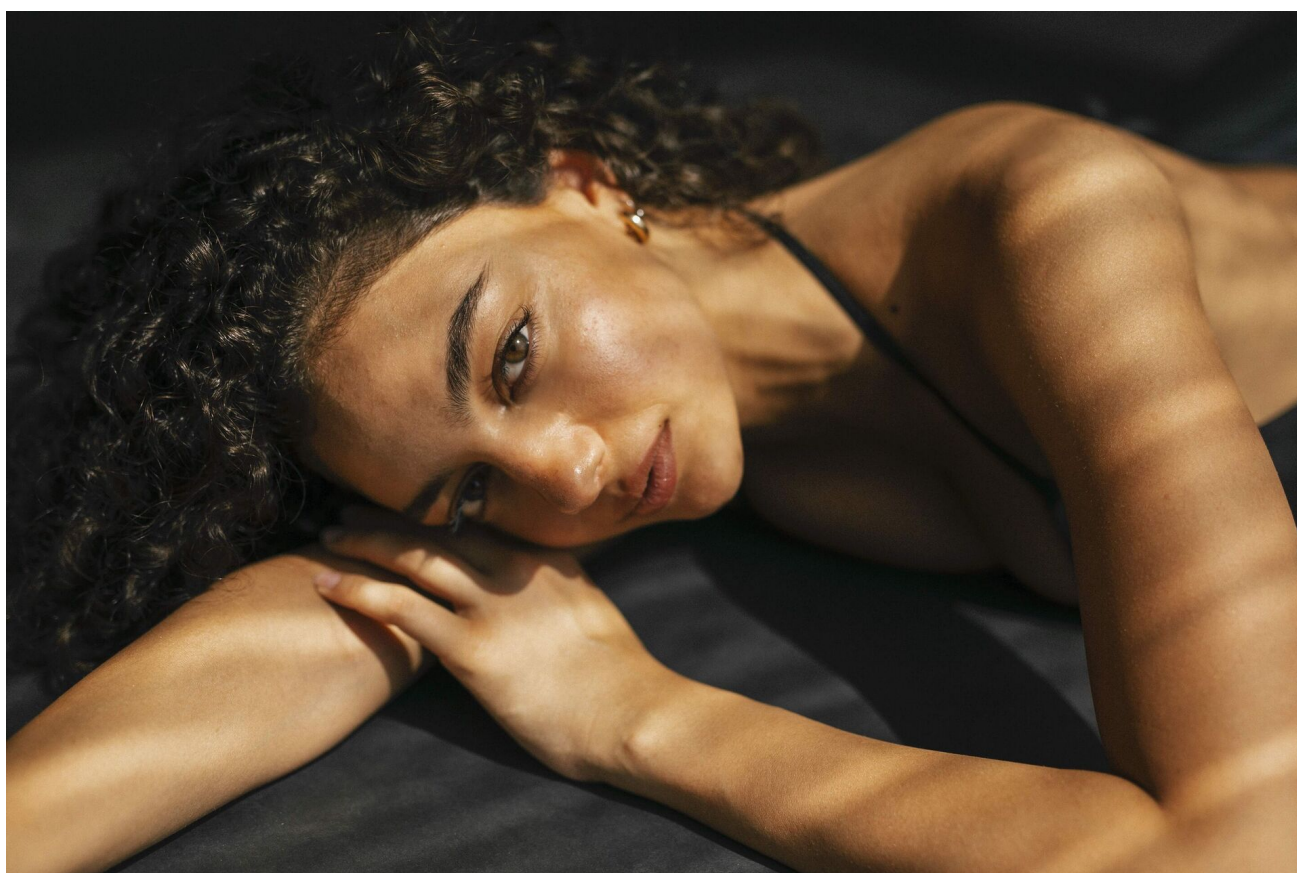

ANANO AHKMETELI

height 175 cm · bust 86 cm · cup C · waist 61 cm · hips 91 cm · dress 36
shoes size 38.5 · hair brown · eyes brown